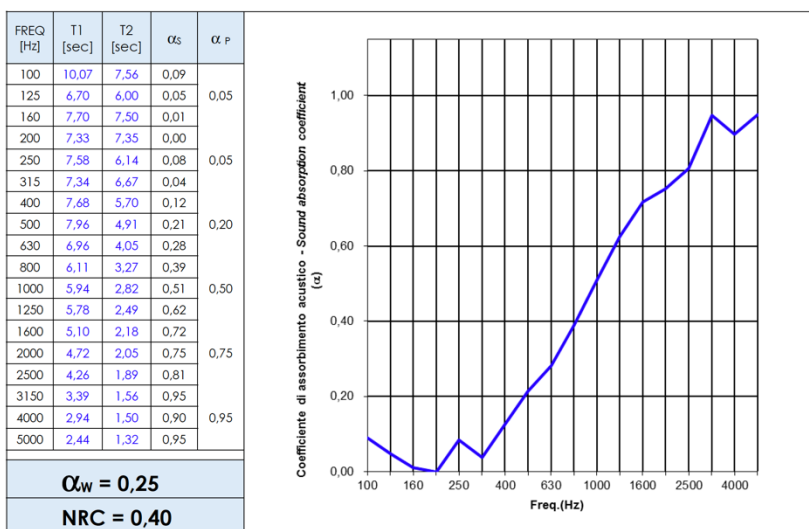

CERTIFICATIONS:

• **FIRE REACTION CLASS:**

B-s2, d0

• **CE MARK:**

B-s1, d0

• **GREEN LABELS:**

GREENGUARD

GREENGUARDGOLD

• **SOUND ABSORPTION**

REPORT: UNI EN ISO 354: 2003

UNI EN ISO 11654: 1998

MILLERIGHE:

Elemento in prova Tested element	MILLERIGHE
Descrizione del campione Sample description	Vedere § "Descrizione del campione in prova" del presente Report Montaggio tipo A secondo EN 354 See § "Tested sample description" of this Report Type A mounting according to EN 354
Superficie del campione Sample surface	11,1 m²