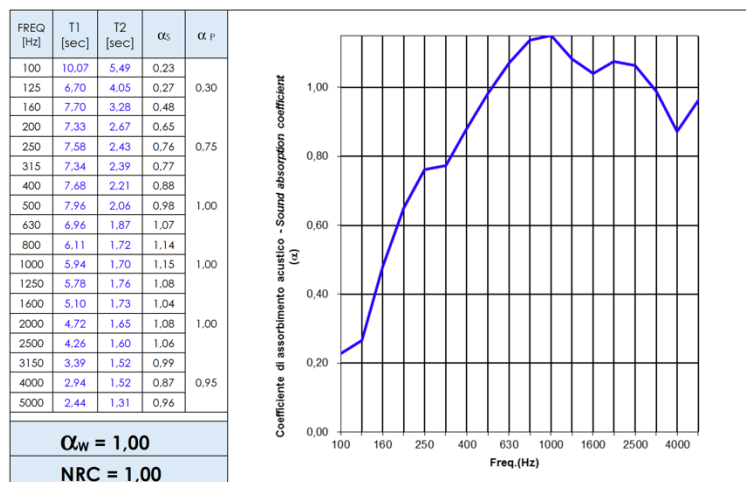

MILLERIGHE + 40 mm polyester mattress:

Elemento in prova Tested element	MILLERIGHE + 40
Descrizione del campione Sample description	Pannello accoppiato a materassino in Poliestere sp. 40mm, vedere § "Descrizione del campione in prova" del presente Report Montaggio tipo A secondo EN 354 Panel coupled with 40mm thick polyester mattress, see § "Tested sample description" of this Report Type A mounting according to EN 354
Superficie del campione Sample surface	11,1 m²