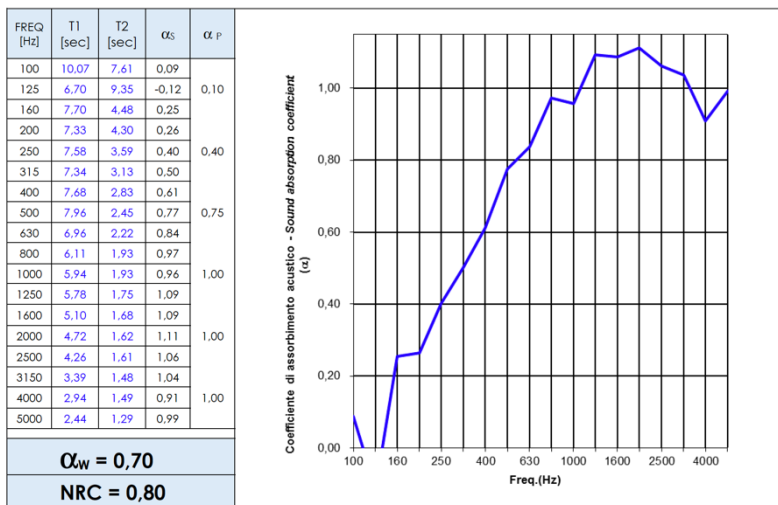

MILLERIGHE + 20 mm polyester mattress:

Elemento in prova Tested element	MILLERIGHE +20
Descrizione del campione Sample description	Pannello accoppiato a materassino in Poliestere sp. 20mm, vedere § "Descrizione del campione in prova" del presente Report Montaggio tipo A secondo EN 354 Panel coupled with 20mm thick polyester mattress, see § "Tested sample description" of this Report Type A mounting according to EN 354
Superficie del campione Sample surface	11,1 m²