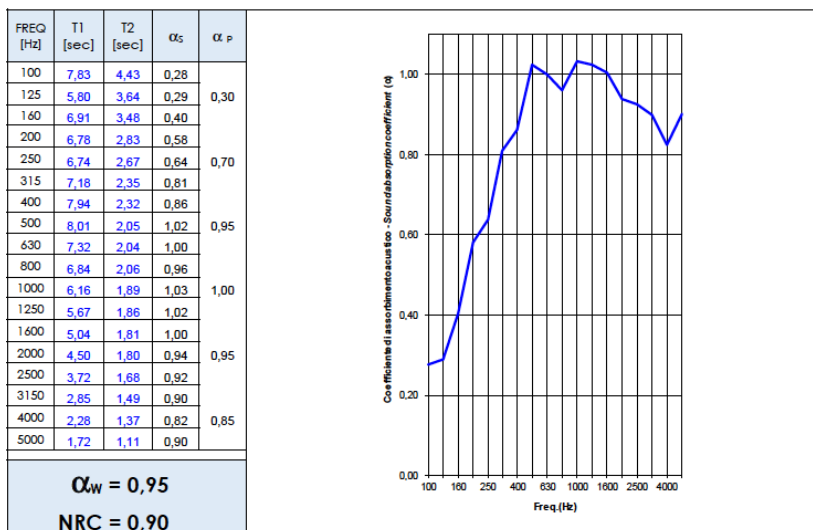

ECOrange W + 40 mm polyester mattress:

Elemento in prova <i>Tested element</i>	PANNELLO W + 40
Descrizione del campione <i>Sample description</i>	Vedere § "Descrizione del campione in prova" del presente Report. Montaggio tipo A secondo EN 354 / See § "Tested sample description" of this Report. Type A mounting according to EN 354
Superficie del campione <i>Sample surface</i>	10,9 m²