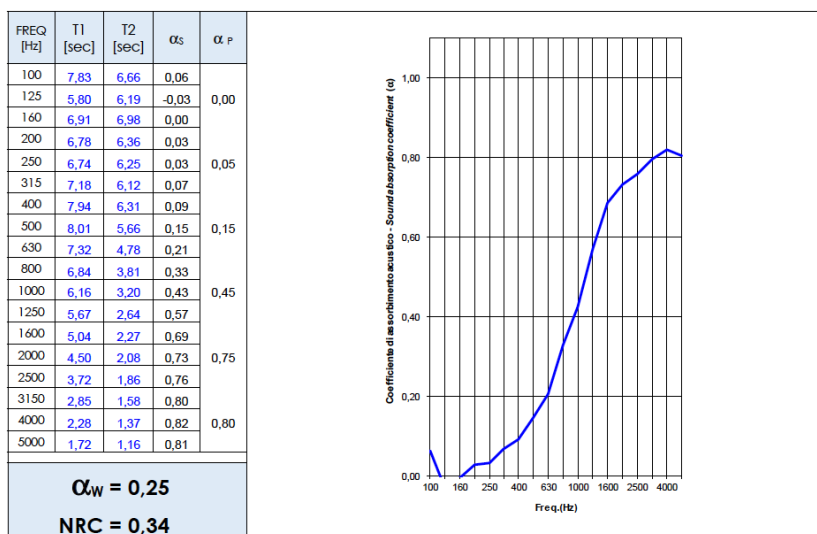

GREENGUARD  
GREENGUARDGOLD

VOC EMISSION TEST Indoor Air Comfort GOLD

• **SOUND ABSORPTION REPORT:**

UNI EN ISO 354: 2003

UNI EN ISO 11654: 1998

**ECOrange W:**

Elemento in prova <i>Tested element</i>	PANNELLO W
Descrizione del campione <i>Sample description</i>	Vedere § "Descrizione del campione in prova" del presente Report. Montaggio tipo A secondo EN 354 / See § "Tested sample description" of this Report. Type A mounting according to EN 354
Superficie del campione <i>Sample surface</i>	10,9 m <sup>2</sup>