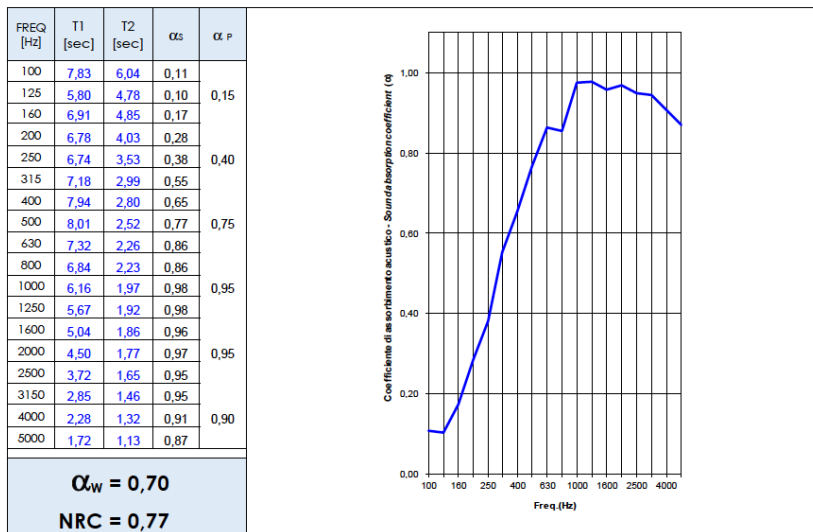

ECOrange W + 20 mm polyester mattress:

Elemento in prova <i>Tested element</i>	PANNELLO W + 20
Descrizione del campione <i>Sample description</i>	Vedere § "Descrizione del campione in prova" del presente Report. Montaggio tipo A secondo EN 354 / See § "Tested sample description" of this Report. Type A mounting according to EN 354
Superficie del campione <i>Sample surface</i>	10,9 m²