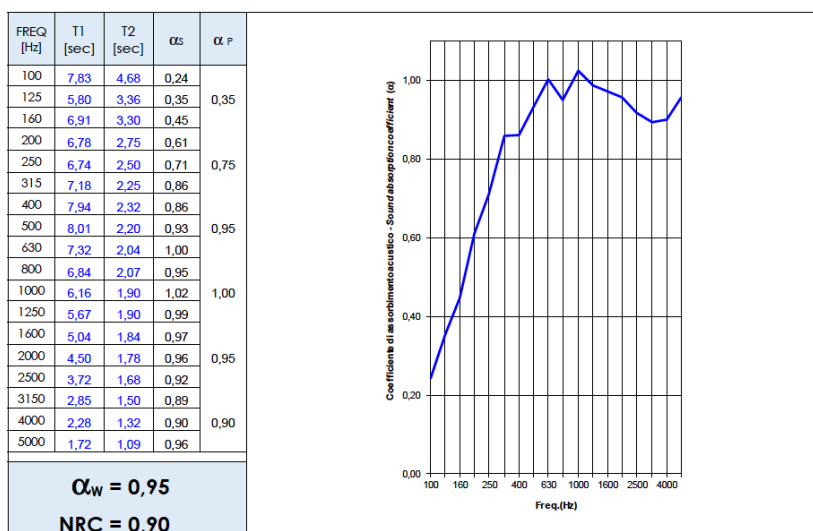

ECOrange U + 40 mm polyester mattress:

Elemento in prova Tested element	PANNELLO U + 40
Descrizione del campione Sample description	Vedere § "Descrizione del campione in prova" del presente Report. Montaggio tipo A secondo EN 354 / See § "Tested sample description" of this Report. Type A mounting according to EN 354
Superficie del campione Sample surface	10,9 m²