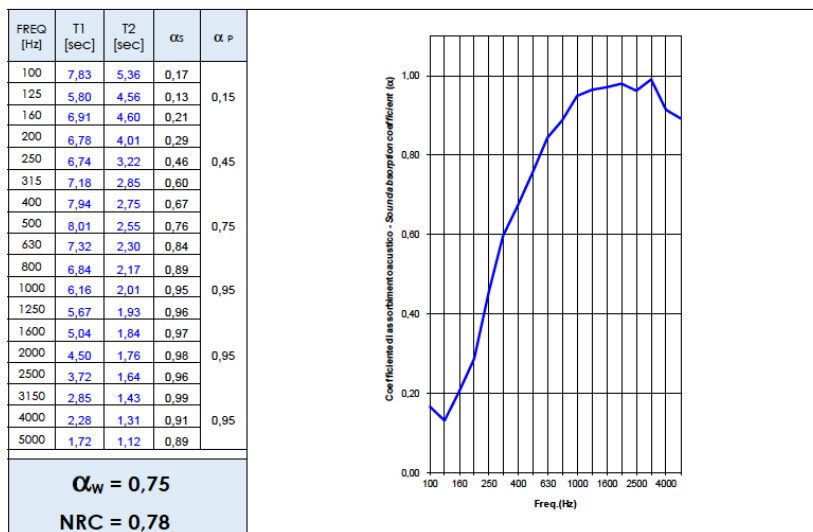

ECOrange U + 20 mm polyester mattress:

Elemento in prova Tested element	PANNELLO U + 20
Descrizione del campione Sample description	Vedere § "Descrizione del campione in prova" del presente Report. Montaggio tipo A secondo EN 354 / See § "Tested sample description" of this Report. Type A mounting according to EN 354
Superficie del campione Sample surface	10,9 m²